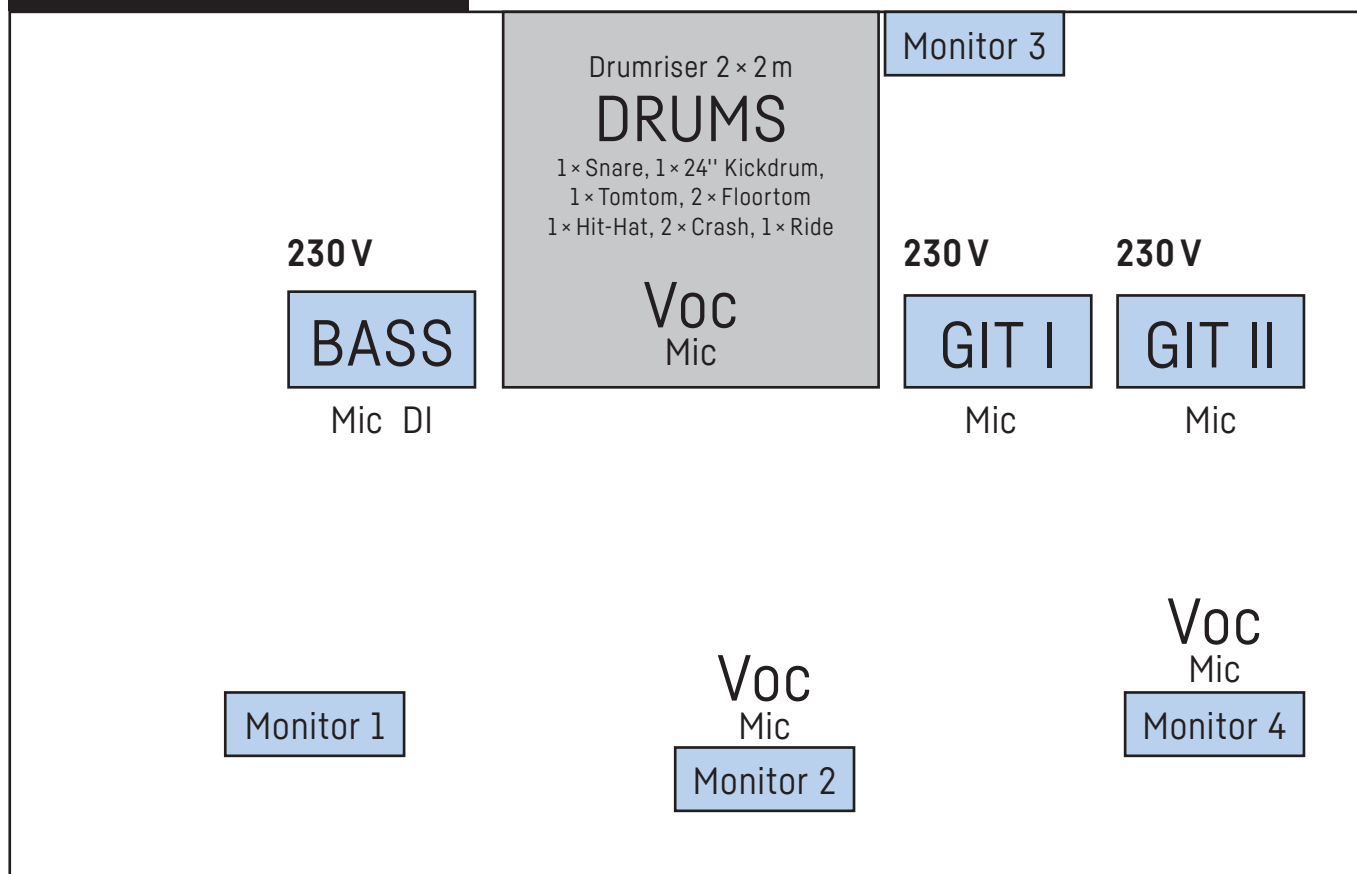

STAGERIDER

BÜHNE

- Besetzung:
- 1 × Schlagzeuger mit Background Vocals (Monitor 3)
 - 1 × Bassist links (Monitor 1)
 - 1 × Gitarrist rechts mit 2 Amps (I + II) mit Background Vocals (Monitor 4)
 - 1 × Lead Vocals Mitte (Monitor 2)

Vier getrennte Monitorwege sind wünschenswert.

The Roughtones bringen ein Banner mit [ca. 4 × 2 m] und möchten dies nach Möglichkeit auch gerne aufhängen. Entsprechender Support ist gewünscht!