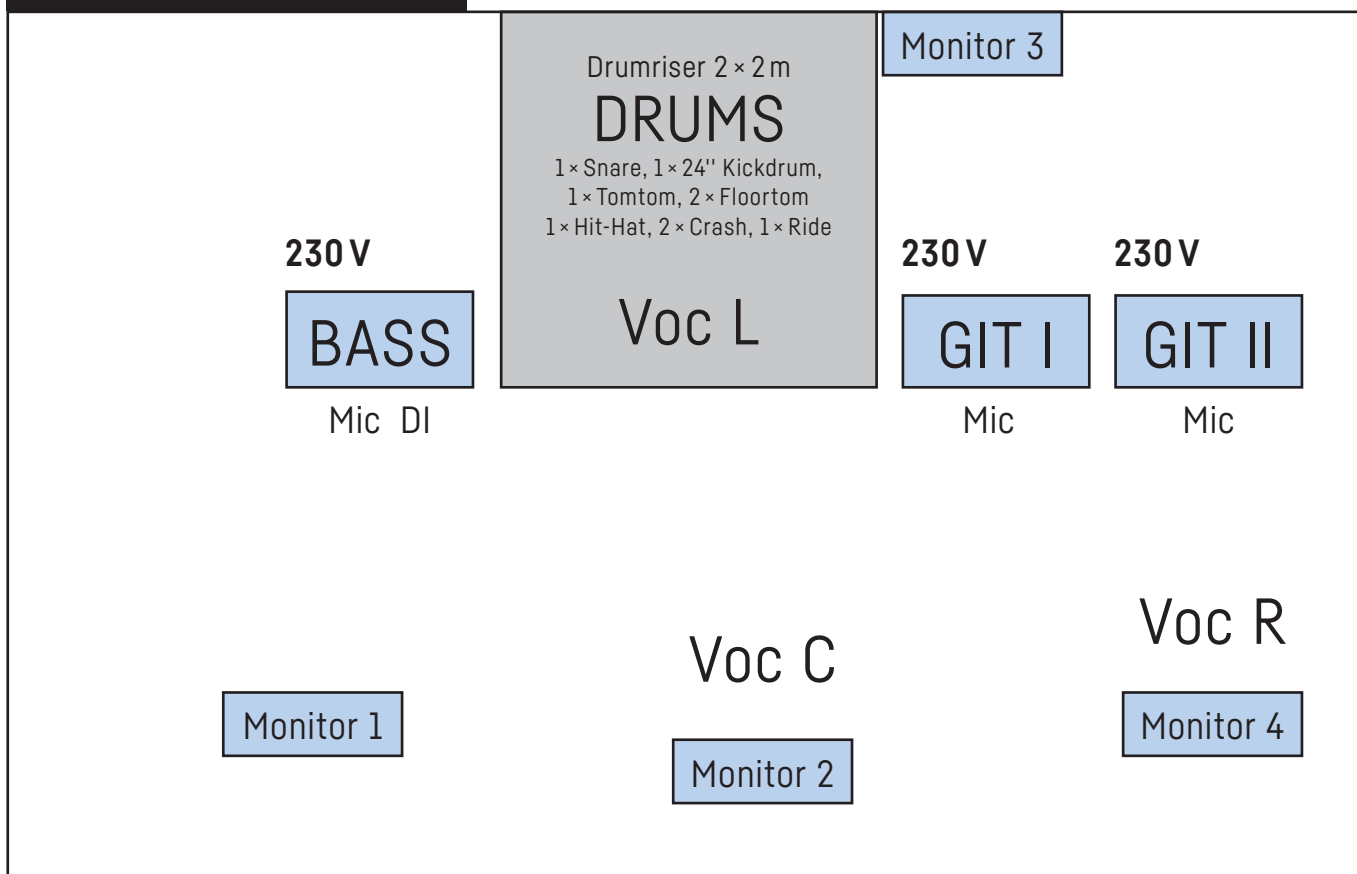

STAGERIDER

BÜHNE

- Besetzung:
- 1 x Schlagzeuger mit Background-Voc (Monitor 3)
 - 1 x Bassist links (Monitor 1)
 - 1 x Gitarrist rechts mit 2 Amps (I + II) mit Background-Voc (Monitor 4)
 - 1 x Lead Vocals Mitte (Monitor 2)

Vier getrennte Monitorwege sind wünschenswert.

The Roughtones bringen ein Banner mit [ca. 4 x 2 m] und möchten dies nach Möglichkeit auch gerne aufhängen. Entsprechender Support ist gewünscht!